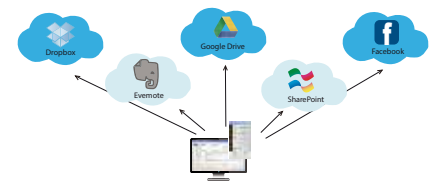

自動多張影像

FB6300 可以讓你把多張不同尺寸的文件如照片、身分證在一次掃描中，自動裁切並產生多張生多張不同檔的影像。

文件1

文件2

文件3

透過Button Manager V2 將掃描影像直接傳送到雲端

Button Manager V2 軟體可以讓你用一個按鍵就可以掃描並將影像傳送到雲端伺服器例如 Google Drive, Dropbox, Evernote, Facebook, 以及 Microsoft SharePoint 等。

Button Manager V2 提供你一個非常迅速又容易的方法來完成掃描的工作。只要輕輕按一下掃描器上的「掃描」按鍵，就可以完成檔的掃描，把紙張檔轉為 JPEG、BMP、TIFF、PDF 或 GIF 的圖檔格式，並且把圖檔直接連結到預設的檔案夾或應用軟體，例如，e-mail、印表機、或其他影像編輯應用軟體，簡化了繁雜的掃描工作。

管理數位文件最理想的工具

-Avision AvScan X

AvScan X