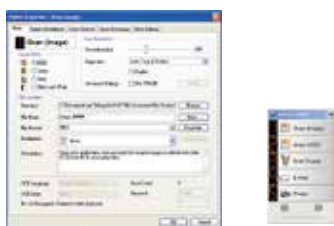

Avision | FB6300 A3 平台掃描器

一個步驟就可以完成掃描

-Avision Button Manager V2

Avision's Button Manager V2

Button Manager V2 提供你一個非常迅速又容易的方法來完成掃描的工作。只要輕輕按一下掃描器上的「掃描」按鍵，就可以完成檔的掃描，把紙張檔轉為 JPEG、BMP、TIFF、PDF 或 GIF 的圖檔格式，並且把圖檔直接連結到預設的檔案夾或應用軟體，例如，e-mail、印表機、或其他影像編輯應用軟體，簡化了繁雜的掃描工作。

管理數位文件最理想的工具

-Avision AvScan X